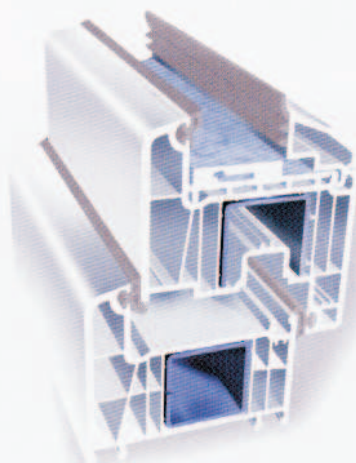

**6**  
komorový  
systém

čistý  
**PCV**  
bez recyklovaných  
přidávk

**Pb**  
bez přidání  
olova

**decco**<sup>®</sup>  
E X T R U S I O N

## Sněhově bílé

Předsazené křídlo

Rovné křídlo

1. 6-ti komorový systém ve sněhově bílé barvě, poskytuje vynikající tepelnou izolaci.
2. Těsnění v šedé nebo černé barvě, odolné vůči povětrnostním vlivům.
3. Zasklívací lišty rovné i zakřivené .
4. Klasické rovné nebo předsazené křídlo okna – měkký, jemný tvar.
5. Okna s harmonickým a moderním vzhledem.
6. Velké množství světla poskytuje štíhlost a geometrie profilů.
7. Široká škála barev.
8. Možnosti výběru barevného dekoru dává záruku stability na mnoho let.